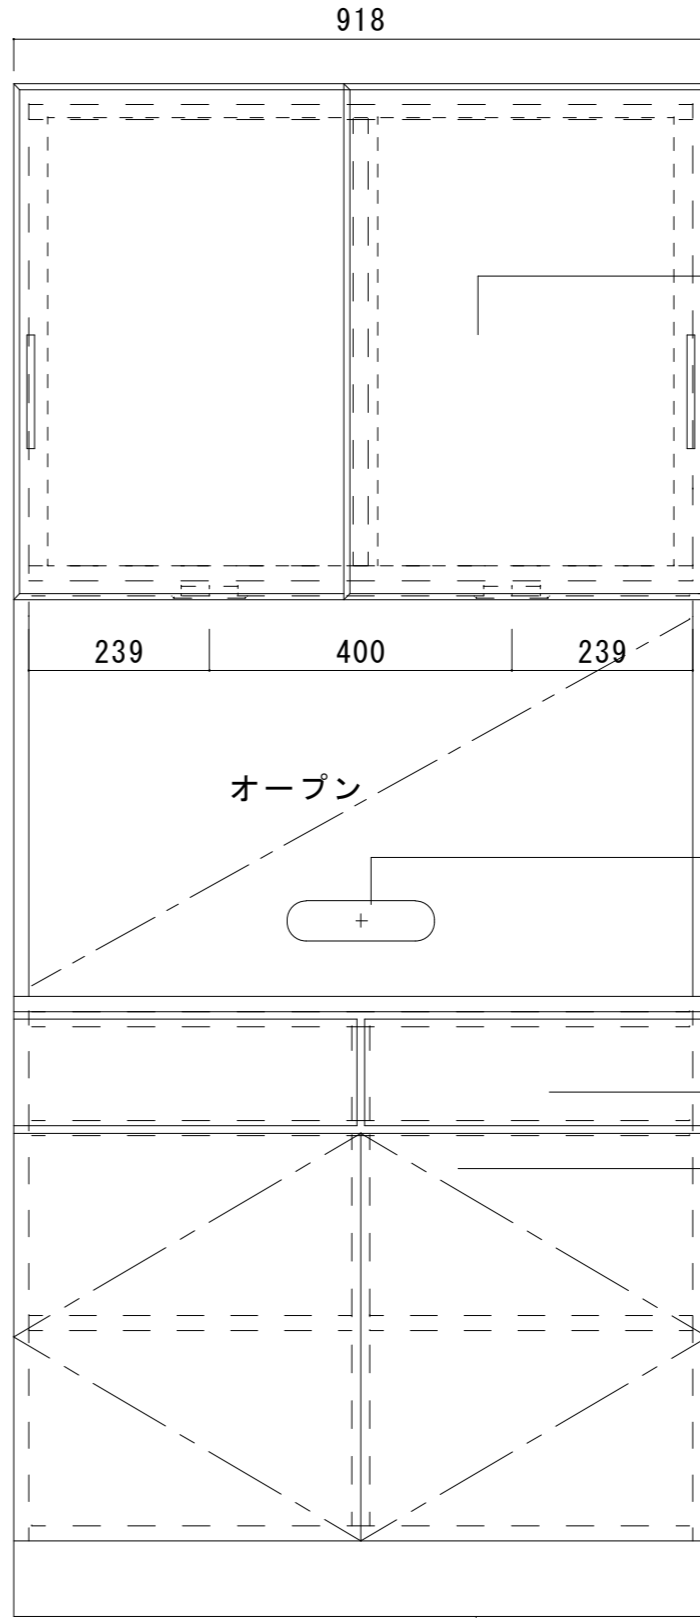

レール用シャクリ図

主材	メラspan5535
背板	Gバリアーボード

井上金物
 シューライン 上吊り引き戸
 アルミフレーム45型

配線溝10mm掘込

LEDスリムライト
 SL-RU2-100型
 電球色 ホワイト
 穴あけ 78φ

引出し内部 Gバリアーシート貼り
 側板 スtrandボード t12
 底板 スtrandボード t4

収納内部 Gバリアーシート貼り

ガラス 透明5mm
 UVカットシート後貼

ATOM 配線孔キャップ

LAMP プッシュオープンレール
 スライドレール3660
 ATOM プッシュキャッチ
 ホワイト 002440

底板小口 テープ貼