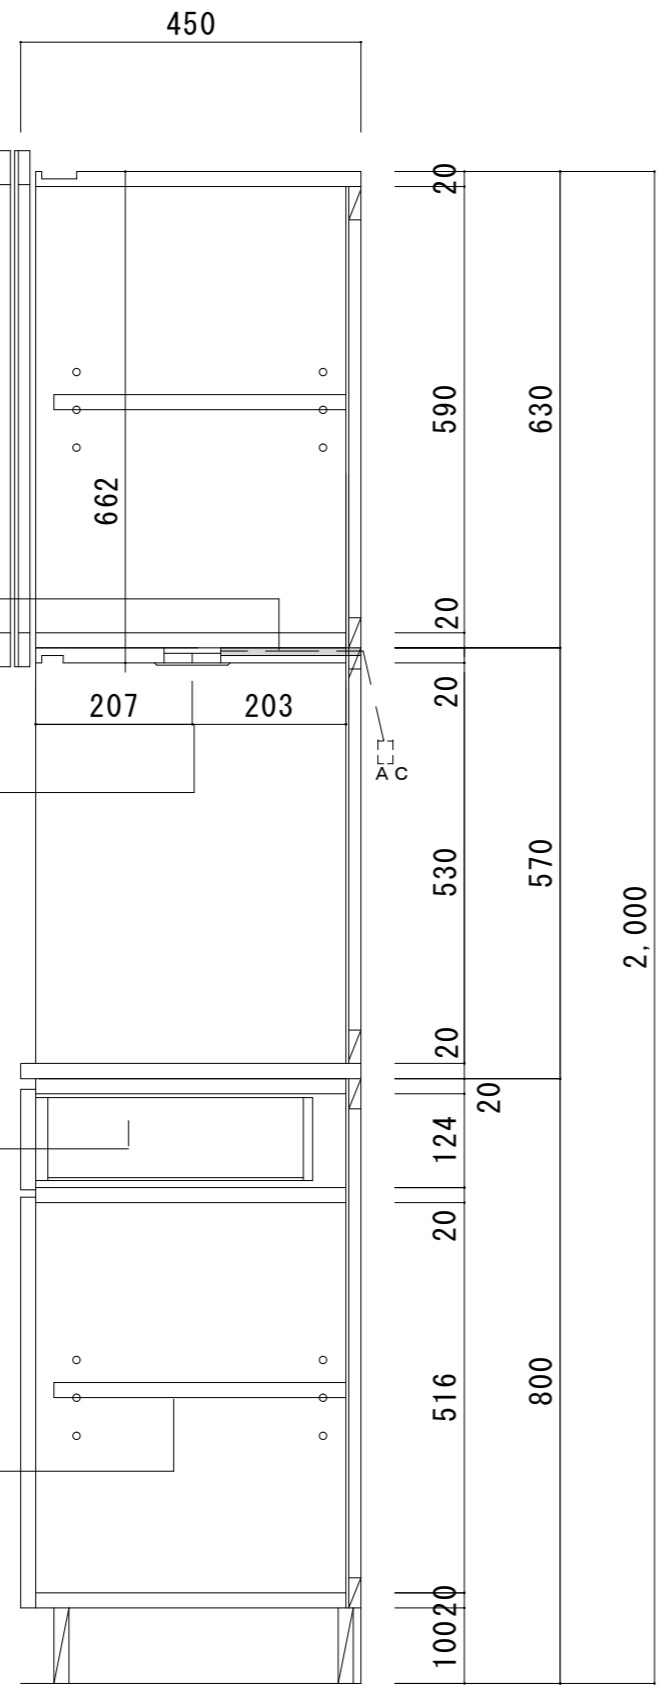

レール用シャクリ図

主材	メラspan5535
背板	Gバリアーボード

井上金物
 シューライン 上吊り引き戸
 アルミフレーム45型

配線溝10mm掘込

LEDスリムライト
 SL-RU2-100型
 電球色 ホワイト
 穴あけ 78φ

引出し内部 Gバリアーシート貼り
 側板 スtrandボード t12
 底板 スtrandボード t4

収納内部 Gバリアーシート貼り

ガラス 透明5mm
 UVカットシート後貼

ATOM 配線孔キャップ

LAMP プッシュオープンレール
 スライドレール3660
 ATOM プッシュキャッチ
 ホワイト 002440

底板小口 テープ貼